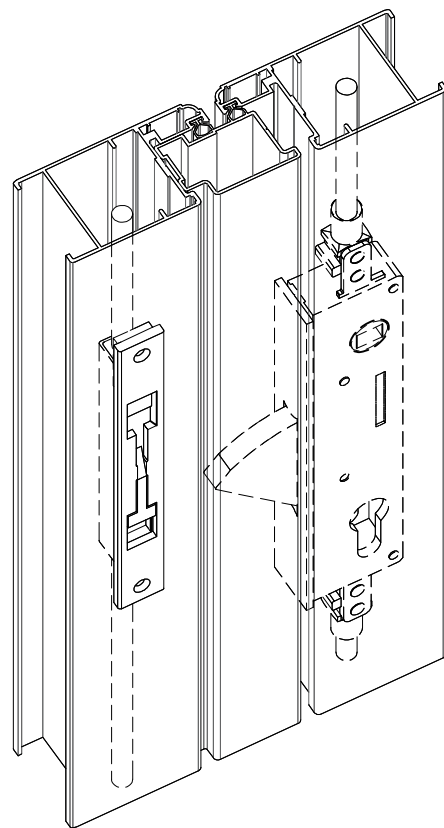

PERSIANA RINFORZATA A STECCA FISSA - GIULIA RF

Particolari accessori di sicurezza

1 - Rostro antisfilamento
in inox con boccola
in nylon

3 - Serratura di sicurezza a
tre punti e Catenaccio a
incasso con chiusura
a due punti

2 - Cerniera a tre ali con
perno in acciaio inossidabile
e grani di bloccaggio

4 - Piatti di rinforzo in acciaio
zincato posizionati in una
ovalina ogni due