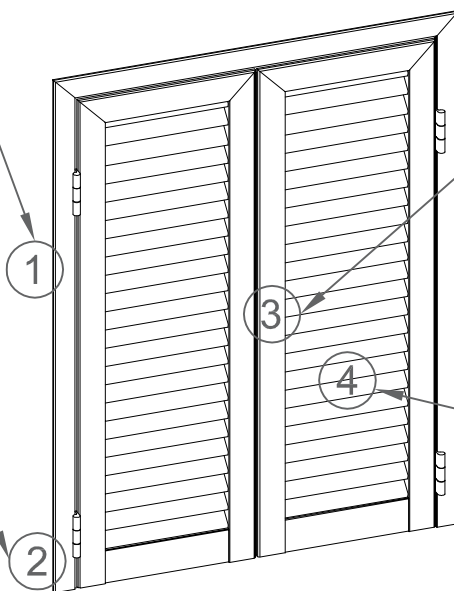

PERSIANA RINFORZATA A STECCA FISSA - GIULIA RF

Particolari accessori di sicurezza

1 - Rostro antisfilamento
in inox con boccola
in nylon

3 - Serratura di sicurezza a
tre punti e Catenaccio a
incasso con chiusura
a due punti

2 - Cerniera a tre ali con
perno in acciaio inossidabile
e grani di bloccaggio

4 - Piatti di rinforzo in acciaio
zincato posizionati in una
ovalina ogni due