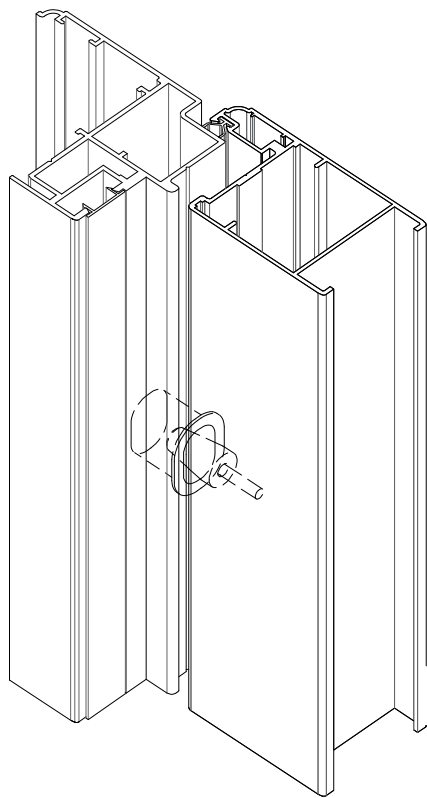

PERSIANA RINFORZATA A STECCA FISSA - GIULIA RF

Particolari accessori di sicurezza

1 - Rostro antisfilamento
in inox con boccola
in nylon

3 - Serratura di sicurezza a
tre punti e Catenaccio a
incasso con chiusura
a due punti

2 - Cerniera a tre ali con
perno in acciaio inossidabile
e grani di bloccaggio

4 - Piatti di rinforzo in acciaio
zincato posizionati in una
ovalina ogni due